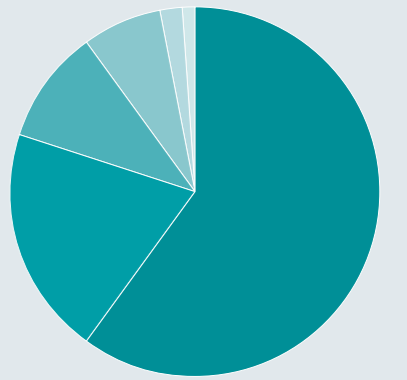

Quelle: Einwohner- und Unternehmensbefragung der Gemeinde Gossau, 2000

Anzahl Arbeitsstätten (ohne Landwirtschaftsbetriebe)

	1991	1995	1998	2001
Produktions-/Verarbeitungssektor	100	91	106	107
Dienstleistungssektor	196	223	248	258
Total	296	314	354	365

Quelle: Bundesamt für Statistik

Entwicklung des Umsatzes

Abnahme	14 % der Unternehmen	um durchschnittlich 14 %
Zunahme	52 % der Unternehmen	um durchschnittlich 33 %
keine Veränderung/k.A.	34 % der Unternehmen	
Gesamtveränderung	+15.2 % der Unternehmen	

Quelle: Einwohner- und Unternehmensbefragung der Gemeinde Gossau, 2000

Entwicklung der Anzahl Beschäftigten

Abnahme	10 % der Unternehmen	um durchschnittlich 35 %
Zunahme	19 % der Unternehmen	um durchschnittlich 56 %
keine Veränderung/k.A.	71 % der Unternehmen	
Gesamtveränderung	+7.1 % der Unternehmen	

Quelle: Einwohner- und Unternehmensbefragung der Gemeinde Gossau, 2000