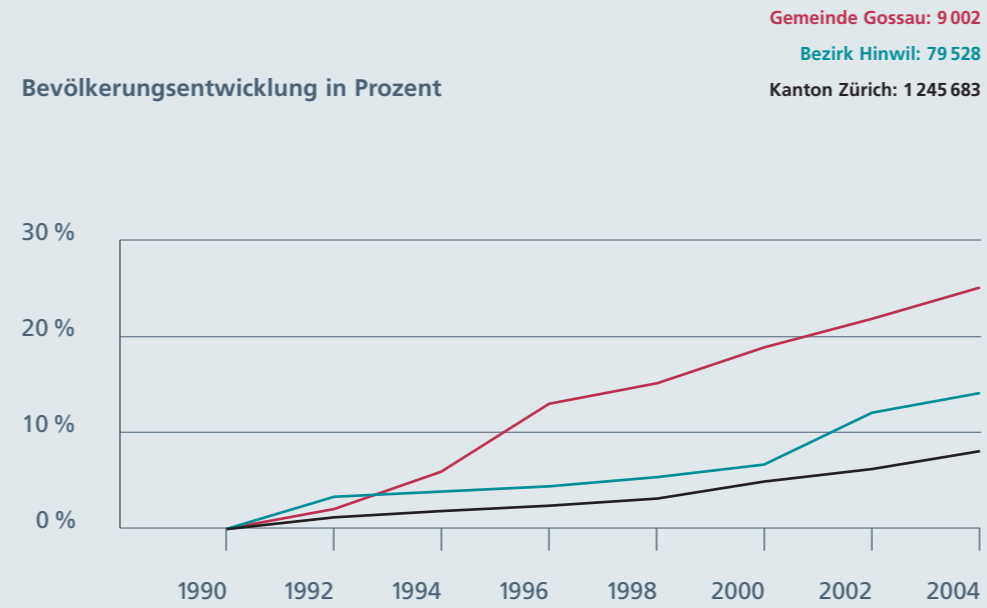

GOSSAU IM ZÜRCHER OBERLAND: EIN ÜBERDURCHSCHNITTLICH ATTRAKTIVER WOHNORT

Die wichtigsten Gründe für die Wohnsitznahme in Gossau

schöne Wohnlage	47 %
Erwerb von Wohneigentum	37 %
Arbeitsweg	22 %
Verkehrerschliessung	20 %
Stadtnähe	15 %

Die wichtigsten Gründe für den Verbleib in Gossau

schöne Wohnlage	55 %
Wohlbefinden	47 %
Erwerb von Wohneigentum	28 %
Verkehrerschliessung	26 %
Arbeitsweg	22 %

Quelle: Einwohner- und Unternehmensbefragung der Gemeinde Gossau, 2000

Flächennutzung

Fläche	1828.0	ha	1995
Landwirtschaft	67.0	%	1996
Wald	14.3	%	1996
Siedlung	12.0	%	1996
Bauzonen	200.0	ha	2002
Bauzonen pro Kopf	202.0	m²/Einwohner	2002
Bauzonen nicht überbaut	11.1	%	2002

Quellen: Bundesamt für Statistik, Amt für Raumordnung und Vermessung und Statistisches Amt des Kantons Zürich

Erhebungsjahr

In Gossau dominieren Dienstleistungs- oder Gewerbebetriebe. Die Gossauer Arbeitsstätten beschäftigen durchschnittlich 11 Mitarbeiterinnen und Mitarbeiter.

Die Zahl der Beschäftigten stieg im Durchschnitt jährlich um rund 2,4 %. Umsatzmässig legt die Hälfte der Gossauer Unternehmen stolze 11 % pro Jahr zu, auf alle Firmen bezogen immer noch erfreuliche 5 %.

63 % der ansässigen Unternehmen befürworteten die weitere Einzonung von Bauland. Zusätzliche Landreserven sollen freigegeben werden für Gewerbe (74 % der Befürworter/-innen), für Wohnungen und Wohnhäuser (68 %) sowie für Industriebetriebe (63 %).

Informationen zu den Gossauer Unternehmen finden Sie unter: www.gewerbe-gossau.ch www.gv-gossau-zh.ch

GOSSAU IM ZÜRCHER OBERLAND: EIN INTERESSANTER ARBEITSPLATZ FÜR KMU

Arten von Unternehmen in Gossau

Dienstleistungsunternehmen	60 %
Gewerbebetriebe	20 %
Handelsbetriebe	10 %
Produktions-/Industriebetriebe	7 %
Landwirtschaftsbetriebe	2 %
Gastronomiebetriebe	1 %

Quelle: Einwohner- und Unternehmensbefragung der Gemeinde Gossau, 2000

Anzahl Arbeitsstätten (ohne Landwirtschaftsbetriebe)

	1991	1995	1998	2001
Produktions-/Verarbeitungssektor	100	91	106	107
Dienstleistungssektor	196	223	248	258
Total	296	314	354	365

Quelle: Bundesamt für Statistik

Entwicklung des Umsatzes

Abnahme	14 % der Unternehmen	um durchschnittlich 14 %
Zunahme	52 % der Unternehmen	um durchschnittlich 33 %
keine Veränderung/k.A.	34 % der Unternehmen	
Gesamtveränderung	+15.2 % der Unternehmen	

Quelle: Einwohner- und Unternehmensbefragung der Gemeinde Gossau, 2000

Entwicklung der Anzahl Beschäftigten

Abnahme	10 % der Unternehmen	um durchschnittlich 35 %
Zunahme	19 % der Unternehmen	um durchschnittlich 56 %
keine Veränderung/k.A.	71 % der Unternehmen	
Gesamtveränderung	+7.1 % der Unternehmen	

Quelle: Einwohner- und Unternehmensbefragung der Gemeinde Gossau, 2000